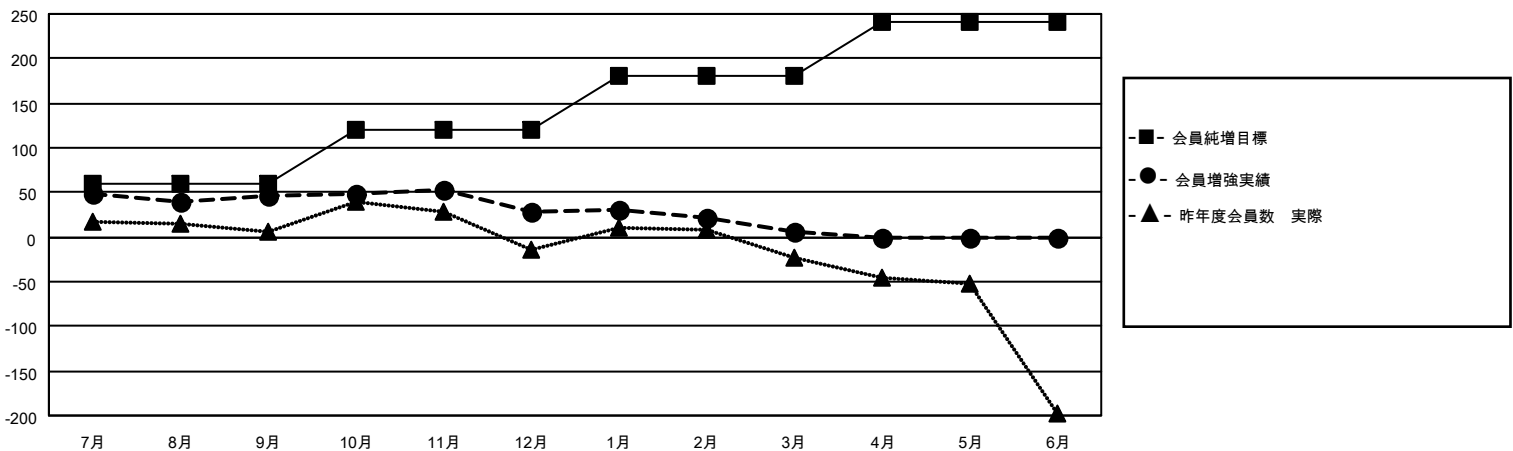

MONTHLY MEMBERSHIP PROGRESS REPORT

District 336 A

Results as of: 3/31/2026

GMT:

地域 JAPAN

GMT会則地域

クラブ				名			
結果: 2025-2026				結果: 2025-2026			
四半期	新クラブ目標	新クラブ	解散クラブ	四半期	会員純増目標	会員増強実績	退会者(転籍を含む)実際
7月/8月/9月	0	0	0	7月/8月/9月	60	156	99
10月/11月/12月	0	0	0	10月/11月/12月	60	64	80
1月/2月/3月	0	0	0	1月/2月/3月	60	79	95
4月/5月/6月	1	0	0	4月/5月/6月	61	0	0

新クラブ目標及び実績累計

会員目標及び実績累計

解散クラブ: 0	99 CLUBS OF 132 一名以上の新会員を登録	男女別
		男性 3,704 (76.88%)
		女性 1,112 (23.08%)
退会者	会員累計データを見るには、ここをクリック	世帯主/家族会員合計 1,136
物故会員 37		国際会費半額の家族会員 642
クラブ解散 0		
その他 237		
合計 274		