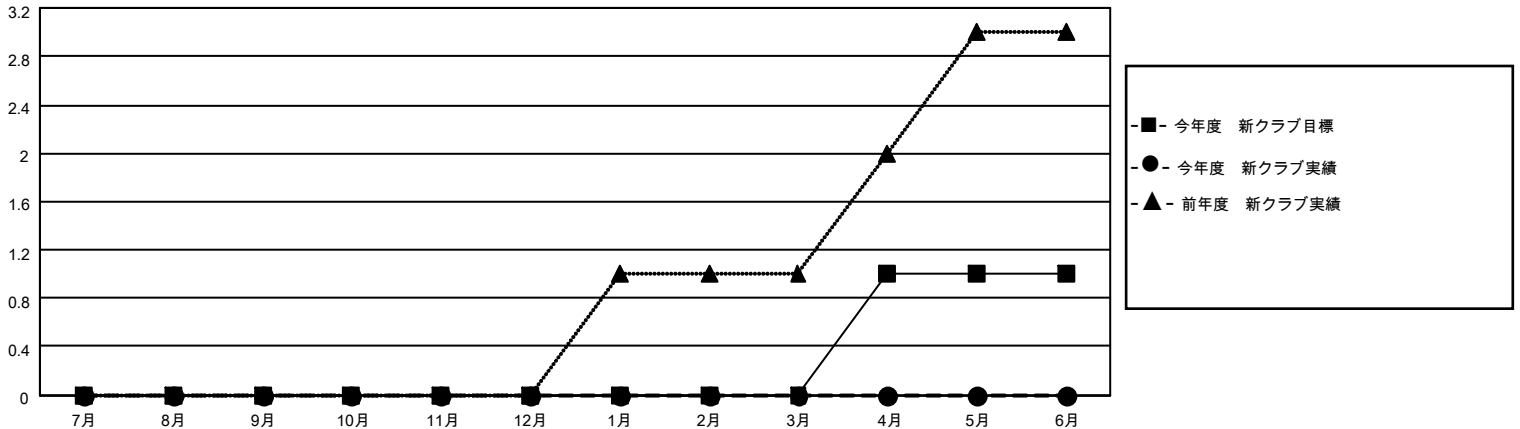

MONTHLY MEMBERSHIP PROGRESS REPORT

District 336 A

Results as of: 3/31/2026

GMT:

地域 JAPAN

GMT会則地域

クラブ				名			
結果: 2025-2026				結果: 2025-2026			
四半期	新クラブ目標	新クラブ	解散クラブ	四半期	会員純増目標	会員増強実績	退会者(転籍を含む)実際
7月/8月/9月	0	0	0	7月/8月/9月	60	156	99
10月/11月/12月	0	0	0	10月/11月/12月	60	64	80
1月/2月/3月	0	0	0	1月/2月/3月	60	79	95
4月/5月/6月	1	0	0	4月/5月/6月	61	0	0

新クラブ目標及び実績累計

会員目標及び実績累計

解散クラブ: 0	99 CLUBS OF 132 一名以上の新会員を登録	男女別
		男性 3,704 (76.88%)
		女性 1,112 (23.08%)
退会者	会員累計データを見るには、ここをクリック	世帯主/家族会員合計 1,136
物故会員 37		国際会費半額の家族会員 642
クラブ解散 0		
その他 237		
合計 274		